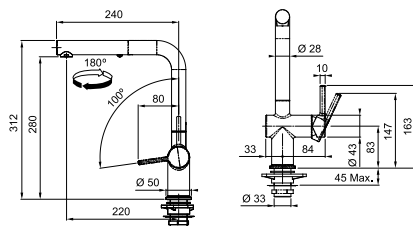

Витяжний шланг
Потік води
Діаметр монтажного отвору
Максимальна товщина стільниці

180°
Ø 35 мм ЕКО
Ламінарний
0/100°
довжина 450 мм
різьба 3/8"
200 см
7,5 л/хв (3 бар)
Ø 35 мм
50 мм

FUN

- 115.0653.379 хром
- 115.0653.380 сталь
- 115.0653.384 онікс
- 115.0653.385 сірий камінь
- 115.0653.388 сахара
- 115.0653.389 мигдаль
- 115.0653.382 чорний матовий
- 115.0653.383 білий матовий