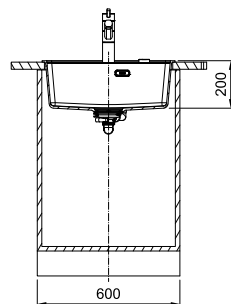

Безпека та комфорт:

- антибактеріальний захист Sanitized®
- гігієнічний прихований перелив на на стінці чаші
- місце для встановлення змішувача та додаткових аксесуарів з заглибленням
- відповідність нормі EN 13310:2015