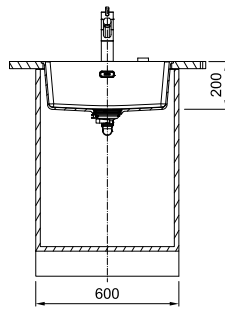

Безпека та комфорт:

- антибактеріальний захист Sanitized®
- гігієнічний прихований перелив на стінці чаші
- відповідність нормі EN 13310:2015

Модель

Модель	FUN
MRG 110-52 онікс	135.0668.447
MRG 110-52 сірий камінь	135.0668.448
MRG 110-52 мигдаль	135.0668.449
MRG 110-52 чорний матовий	135.0668.450
MRG 110-52 сахара	135.0668.454
MRG 110-52 білий	135.0668.453

Комплектація:

- сітчастий автоматичний вентиль 3 1/2"
- декоративна кришка вентиля
- сифон
- муфта для встановлення змішувача чи дозатора*
- кріпильні елементи
- шаблон вирізу

Додаткові аксесуари:

1. 1 мобільна сушарка
2. 2 килимок Rollmat
3. 3 засіб для догляду за мийками
4. 4 вентиль Colorline

①

112.0188.651
Мобільна сушарка,
нержавіюча сталь
430×342×22 мм

②

112.0030.882
Килимок Rollmat
нержавіюча сталь
468×420 мм

③

112.0530.238
Засіб для догляду
за мийками
250 мл

④

112.0658.446
Вентиль автомат
Colorline,
чорний матовий
(вкл. вентиль, перелив,
кришка, ручка)

⑤

112.0658.485
Вентиль автомат
Colorline,
чорний матовий
(вкл. 2 вентиля, перелив, 2
кришки, ручка)