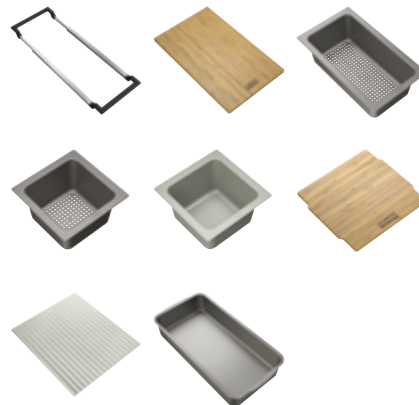

Модель
Набір аксесуарів

FUN
112.0655.483

НАБОРИ АКСЕСУАРІВ

Набір аксесуарів All-In 4

Телескопічний організатор нержавіюча сталь	173x605x27 мм
Маленький коландер пластик з захистом Sanitized	173x173x95 мм
Обробна дошка бамбук	200x320x18 мм
Маленька чаша для зберігання пластик з захистом Sanitized	173x173x95 мм
Кришка чаші бамбук	173x173x10 мм
Складаний килимок силікон	350x400x6,5 мм

Модель

FUN

Набір аксесуарів

112.0655.488

Набір аксесуарів All-In 5

Телескопічний організатор нержавіюча сталь	173x605x27 мм
Великий коландер пластик з захистом Sanitized	173x297x95 мм
Маленький коландер пластик з захистом Sanitized	173x173x95 мм
Обробна дошка бамбук	200x320x18 мм
Маленька чаша для зберігання пластик з захистом Sanitized	173x173x95 мм
Кришка чаші бамбук	173x173x10 мм
Складаний килимок силікон	350x400x6,5 мм
Контейнер для зберігання пластик з захистом Sanitized	540x275x100 мм

Модель

FUN

Набір аксесуарів

112.0655.489

Змішувачі

Active
Sirius

36 - 41
42 - 43

ВИНЯТКОВИЙ ДИЗАЙН, ВСЕРЕДИНІ ТА ЗОВНІ