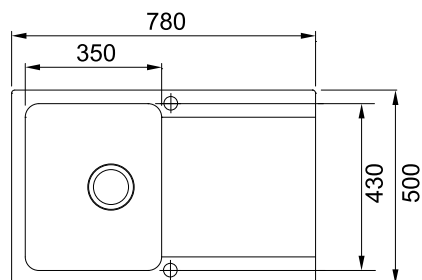

OID 611-78

Тектонайт®

Орієнтація мийки
Ширина шафи
Габаритні розміри
Розмір монтажного вирізу
Габарити чаші
Кількість отворів під змішувач
Серія

Оборотна
45 см
780 × 500 мм
760 × 480 мм
350 × 430 × 180 мм
2 x Ø 35 мм
Orion

Безпека та комфорт:

- гігієнічний прихований перелив на стінці чаші
- крило під нахилом для безпечного стоку води
- відповідність нормі EN 13310:2015

Модель

OID 611-78
бежевий

FUN

143.0671.749

Комплектація:

- сітчастий автоматичний вентиль 3/2"
- поворотна ручка керування вентилем
- сифон

Додаткові аксесуари:

- ① обробна дошка
- ② засіб для догляду за мийками