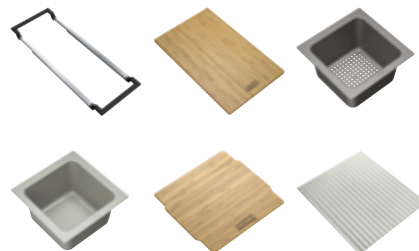

Модель
Набір аксесуарів

FUN
112.0655.483

НАБОРИ АКСЕСУАРІВ

Набір аксесуарів All-In 4

Телескопічний організатор нержавіюча сталь	173x605x27 мм
Маленький коландер пластик з захистом Sanitized	173x173x95 мм
Обробна дошка бамбук	200x320x18 мм
Маленька чаша для зберігання пластик з захистом Sanitized	173x173x95 мм
Кришка чаші бамбук	173x173x10 мм
Складаний килимок силікон	350x400x6,5 мм

Модель

FUN

Набір аксесуарів

112.0655.488

Набір аксесуарів All-In 5

Телескопічний організатор нержавіюча сталь	173x605x27 мм
Великий коландер пластик з захистом Sanitized	173x297x95 мм
Маленький коландер пластик з захистом Sanitized	173x173x95 мм
Обробна дошка бамбук	200x320x18 мм
Маленька чаша для зберігання пластик з захистом Sanitized	173x173x95 мм
Кришка чаші бамбук	173x173x10 мм
Складаний килимок силікон	350x400x6,5 мм
Контейнер для зберігання пластик з захистом Sanitized	540x275x100 мм