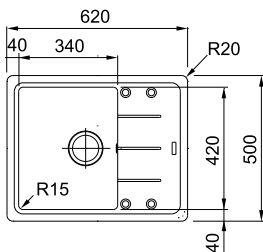

Модель

ПНЕВМОКНОПКА
чорний матовий

FUN

112.0674.415

BLACK EDITION

BFG 611-78

Фраграніт+

Ширина шафи **45 см**
 Орієнтація мийки **Оборотна**
 Габаритні розміри **780 × 500 мм**
 Розмір монтажного вирізу **760 × 480 мм**
 Методи монтажу **Врізний**
 Габарити чаші **340 × 420 × 200 мм**
 Кількість підфрезерованих отворів **2 × Ø35 мм**
 Серія **Basis**