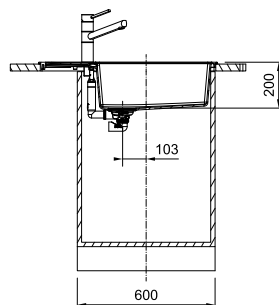

Безпека та комфорт:

- гігієнічний прихований перелив на крилі
- крило під нахилом для безпечного стоку води
- відповідність нормі EN 13310:2015