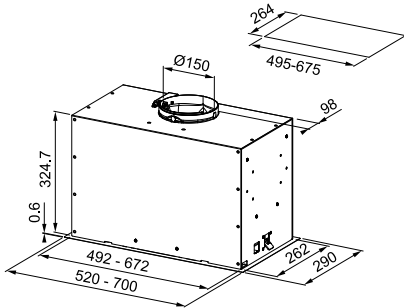

Box Flush Evo

Box Flush Evo 52

Максимальна продуктивність при вільному відводі повітря** **1035 м³/год**

Технічні характеристики

Ефективність фільтрації жиру **65,1%**
 Кількість швидкостей **3+1**
 Діаметр вихідного отвору **150/120 мм**
 Тиск (інт.) **540 Па**
 Управління **Електронне**
 Освітлення **LED стрічка, 1×3 Вт (3000K)**
 Потужність двигуна **250 Вт**
 Відстань від варильної поверхні:
 - газової **65 см**
 - електричної **45 см**