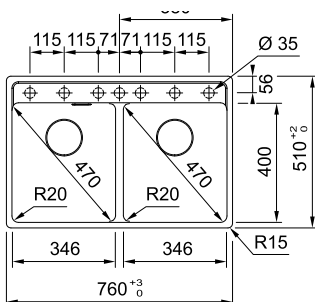

MARIS BOWLS

Мийка доступна під замовлення. Складська програма не передбачається. Терміни поставки прохання уточнювати.

MRG 610-72 TL

Фраграніт⁺

Ширина шафи
Орієнтація мийки
Габаритні розміри
Розмір монтажного вирізу
Методи монтажу
Габарити чаші
Кількість підфрезерованих отворів
Серія

80 см
Необоротна
760 × 510 мм
740 × 498 мм, r=15
Врізний
720 × 400 × 200 мм
5 × Ø35 мм
Maris

Безпека та комфорт:

- антибактеріальний захист Sanitized®
- гігієнічний прихований перелив на на стінці чаші
- місце для встановлення змішувача та додаткових аксесуарів з заглибленням
- відповідність нормі EN 13310:2015

Модель

Модель	FUN
MRG 610-72 TL онікс	114.0661.769
MRG 610-72 TL чорний матовий	114.0661.768
MRG 610-72 TL сірий камінь	114.0661.770
MRG 610-72 TL білий	114.0661.771

Комплектація:

- сітчастий вентиль 3/2"
- декоративна кришка вентиля
- сифон
- муфта для встановлення змішувача
- кріпильні елементи Fast Fix

Додаткові аксесуари:

1. 1 мобільна сушарка
2. 2 килимок Rollmat
3. 3 засіб для догляду за мийками
4. 4 вентиль Colorline

1

112.0188.651
Мобільна сушарка,
нержавіюча сталь
430×342×22 мм

2

112.0030.882
Килимок Rollmat
нержавіюча сталь
468×420 мм

3

112.0530.238
Засіб для догляду
за мийками
250 мл

4

112.0658.444
Вентиль Colorline,
чорний матовий
(вкл. вентиль, перелив,
кришка)

5

112.0658.484
Вентиль Colorline,
чорний матовий
(вкл. 2 вентиля, перелив,
2 кришки)

Мийка доступна під замовлення. Складська програма не передбачається. Терміни поставки прохання уточнювати.

MRG 620 TL

Фраграніт⁺

Ширина шафи
Орієнтація мийки
Габаритні розміри
Розмір монтажного вирізу
Методи монтажу
Габарити чаш
Кількість підфрезерованих отворів
Серія

80 см
Необоротна
760 × 510 мм
740 × 498 мм, r=15
Врізний
346 × 400 × 200 мм
7 × Ø35 мм
Maris

Безпека та комфорт: