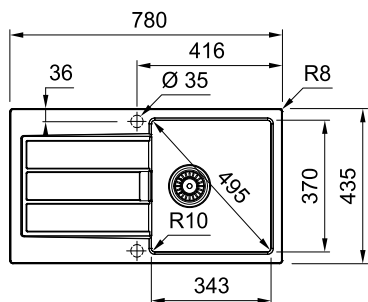

Безпека та комфорт:

- гігієнічний прихований перелив на крилі
- крило під нахилом для безпечного стоку води
- відповідність нормі EN 13310:2015