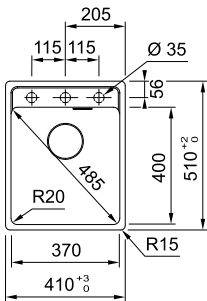

MARIS BOWLS

MRG 110-52

Фраграніт⁺

Ширина шафи
Орієнтація мийки
Габаритні розміри
Розмір монтажного вирізу
Методи монтажу
Габарити чаші
Серія

60 см
Необоротна
553 × 433 мм
520 × 400 мм, r=20
під стільницю
520 × 400 × 200 мм
Maris

Мийки з Фраграніту

MARIS BOWLS

MRG 610-37 TL

Фраграніт⁺

Ширина шафи
Орієнтація мийки
Габаритні розміри
Розмір монтажного вирізу
Методи монтажу
Габарити чаші
Кількість підфрезерованих отворів
Серія

45 см
Необоротна
410 × 510 мм
390 × 498 мм, r=15
Врізний
370 × 400 × 200 мм
3 × Ø35 мм
Maris