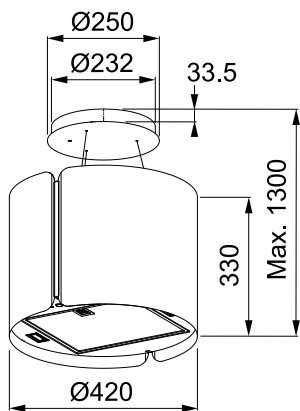

Класи ефективності

Клас енергоефективності **A**
Клас ефективності вентилятора **A**
Клас ефективності освітлення **A**
Клас ефективності жирового фільтру **C**

* продуктивність вимірюється згідно стандарту DIN IEC 61591, рівень шуму вимірюється згідно стандарту DIN EN 60704-3

** максимальна продуктивність при вільному відводі повітря - це розрахункове значення максимально можливої продуктивності турбіни без навантаження (без перехідників, труб, клапанів, фільтрів, тощо). Показник вказується виключно для порівняння з витяжками виробників, які не вказують продуктивність згідно Європейського стандарту DIN IEC 61591. Для коректного розрахунку необхідної продуктивності витяжки ми рекомендуємо використовувати значення продуктивності на максимальній швидкості (не на інтенсивній, оскільки робота приладу в інтенсивному режимі обмежена 6 хвилинами).