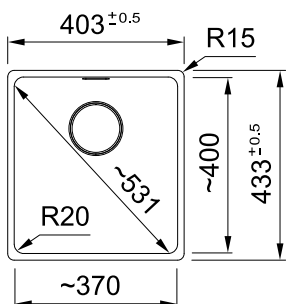

Мийки з Фраграніту

MRG 110-37

Фраграніт⁺

Ширина шафи
Орієнтація мийки
Габаритні розміри
Розмір монтажного вирізу
Методи монтажу
Габарити чаші
Серія

45 см
Необоротна
403 × 433 мм
370 × 400 мм, r=20
під стільницю
370 × 400 × 200 мм
Maris