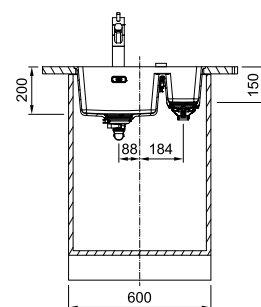

60 см
Необоротна
553 × 433 мм
520 × 400 мм, r=20
під стільницю
340 × 400 × 200 мм
150 × 400 × 150 мм
Maris

Серія

Безпека та комфорт:

- антибактеріальний захист Sanitized®
- гігієнічний прихований перелив на стінці чаші
- відповідність нормі EN 13310:2015