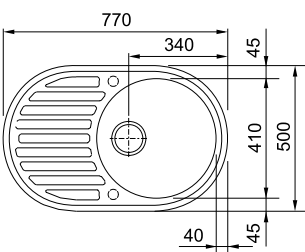

ROG 611

Фраграніт

Ширина шафи **45 см**
 Орієнтація мийки **Оборотна**
 Габаритні розміри **770 × 500 мм**
 Розмір монтажного вирізу **за шаблоном**
 Методи монтажу **Врізний**
 Габарити чаші **Ø 400 × 200 мм**
 Кількість підфрезерованих отворів **2 × Ø35 мм**
 Серія **Malta**