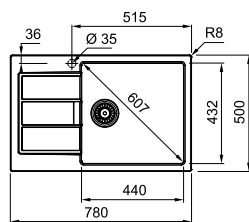

Безпека та комфорт:

- гігієнічний прихований перелив на крилі
- крило під нахилом для безпечного стоку води
- відповідність нормі EN 13310:2015