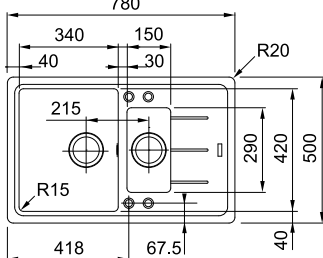

Модель

ПНЕВМОКНОПКА
чорний матовий

FUN

112.0674.415

BLACK EDITION

BFG 611-78

Фраграніт+

Ширина шафи **45 см**
 Орієнтація мийки **Оборотна**
 Габаритні розміри **780 × 500 мм**
 Розмір монтажного вирізу **760 × 480 мм**
 Методи монтажу **Врізний**
 Габарити чаші **340 × 420 × 200 мм**
 Кількість підфрезерованих отворів **2 × Ø35 мм**
 Серія **Basis**