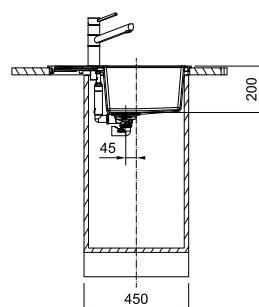

Безпека та комфорт:

- гігієнічний прихований перелив на крилі
- крило під нахилом для безпечного стоку води
- відповідність нормі EN 13310:2015