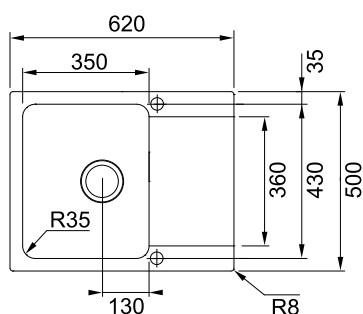

Мийки з ТЕКТОНАЙТУ®

①
112.0595.334
Універсальна обробна дошка бамбук 532×280×34 мм

OID 611-62

Тектонайт®

Орієнтація мийки
Ширина шафи
Габаритні розміри
Розмір монтажного вирізу
Габарити чаші
Кількість отворів під змішувач
Серія

Оборотна
45 см
620 × 500 мм
600 × 480 мм
350 × 430 × 180 мм
2 x Ø 35 мм
Orion

Безпека та комфорт:

- гігієнічний прихований перелив на стінці чаші
- крило під нахилом для безпечного стоку води
- відповідність нормі EN 13310:2015

Модель

OID 611-62
бежевий

FUN

143.0671.750

Комплектація:

- сітчастий автоматичний вентиль 3/2"
- поворотна ручка керування вентилем
- сифон

Додаткові аксесуари:

- ① обробна дошка
- ② засіб для догляду за мийками

②
112.0530.238
Засіб для догляду за мийками 250 мл