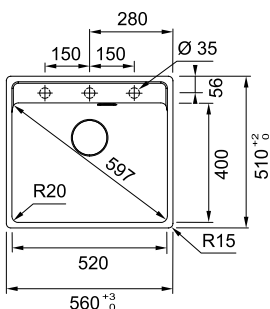

MARIS BOWLS

MRG 110-52

Фраграніт⁺

Ширина шафи
Орієнтація мийки
Габаритні розміри
Розмір монтажного вирізу
Методи монтажу
Габарити чаші
Серія

60 см
Необоротна
553 × 433 мм
520 × 400 мм, r=20
під стільницю
520 × 400 × 200 мм
Maris

MRG 610-52 TL

Фраграніт⁺

Ширина шафи
Орієнтація мийки
Габаритні розміри
Розмір монтажного вирізу
Методи монтажу
Габарити чаші
Кількість підфрезерованих отворів
Серія

60 см
Необоротна
560 × 510 мм
540 × 498 мм, r=15
Врізний
520 × 400 × 200 мм
3 × Ø35 мм
Maris