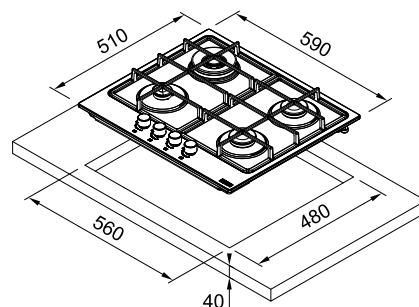

Комплектація:

- 2 сталеві утримувачі посуду