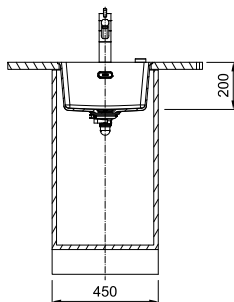

Безпека та комфорт:

- антибактеріальний захист Sanitized®
- гігієнічний прихований перелив на стінці чаші
- відповідність нормі EN 13310:2015