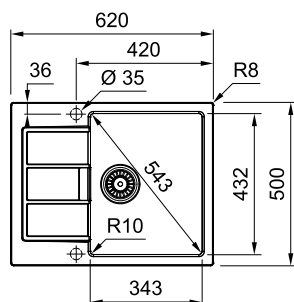

Безпека та комфорт:

- гігієнічний прихований перелив на крилі
- крило під нахилом для безпечного стоку води
- відповідність нормі EN 13310:2015