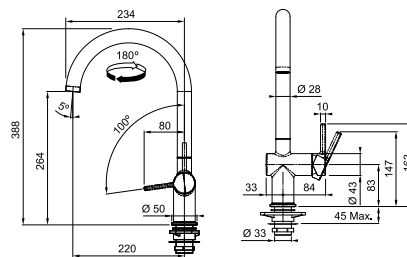

ACTIVE J

Змішувач з поворотним виливом

Кут оберту
Керамічний картридж
Аератор
Кут нахилу важеля
Гнучкі шланги для підключення

Потік води
Діаметр монтажного отвору
Максимальна товщина стільниці

180°
Ø 35 мм ЕКО
Ламінарний
0/100°
довжина 450 мм
різьба 3/8"
8,3 л/хв (3 бар)
Ø 35 мм
50 мм

FUN

- 115.0653.395 хром
- 115.0653.396 сталь
- 115.0653.398 чорний матовий
- 115.0653.399 білий матовий