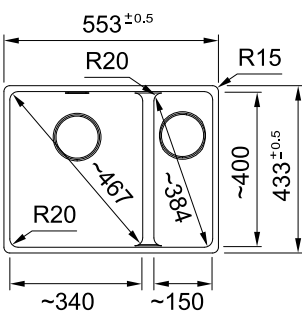

MARIS BOWLS

MRG 110-52

Фраграніт⁺

Ширина шафи
Орієнтація мийки
Габаритні розміри
Розмір монтажного вирізу
Методи монтажу
Габарити чаші
Серія

60 см
Необоротна
553 × 433 мм
520 × 400 мм, r=20
під стільницю
520 × 400 × 200 мм
Maris

Безпека та комфорт:

- антибактеріальний захист Sanitized®
- гігієнічний прихований перелив на стінці чаші
- відповідність нормі EN 13310:2015

Модель

Модель	FUN
MRG 110-52 онікс	135.0668.447
MRG 110-52 сірий камінь	135.0668.448
MRG 110-52 мигдаль	135.0668.449
MRG 110-52 чорний матовий	135.0668.450
MRG 110-52 сахара	135.0668.454
MRG 110-52 білий	135.0668.453

Комплектація:

- сітчастий автоматичний вентиль 3 1/2"
- декоративна кришка вентиля
- сифон
- муфта для встановлення змішувача чи дозатора*
- кріпильні елементи
- шаблон вирізу

Додаткові аксесуари:

1. 1 мобільна сушарка
2. 2 килимок Rollmat
3. 3 засіб для догляду за мийками
4. 4 вентиль Colorline

①

112.0188.651
Мобільна сушарка,
нержавіюча сталь
430×342×22 мм

②

112.0030.882
Килимок Rollmat
нержавіюча сталь
468×420 мм

③

112.0530.238
Засіб для догляду
за мийками
250 мл

④

112.0658.446
Вентиль автомат
Colorline,
чорний матовий
(вкл. вентиль, перелив,
кришка, ручка)

⑤

112.0658.485
Вентиль автомат
Colorline,
чорний матовий
(вкл. 2 вентиля, перелив, 2
кришки, ручка)

MRG 160

Фраграніт⁺

Ширина шафи
Орієнтація мийки
Габаритні розміри
Розмір монтажного вирізу
Методи монтажу
Габарити чаш

60 см
Необоротна
553 × 433 мм
520 × 400 мм, r=20
під стільницю
340 × 400 × 200 мм
150 × 400 × 150 мм
Maris

Серія

Безпека та комфорт:

- антибактеріальний захист Sanitized®
- гігієнічний прихований перелив на стінці чаші
- відповідність нормі EN 13310:2015

Модель

Модель	FUN
MRG 160 онікс	135.0668.456
MRG 160 сірий камінь	135.0668.459
MRG 160 чорний матовий	135.0668.461
MRG 160 білий	135.0668.463