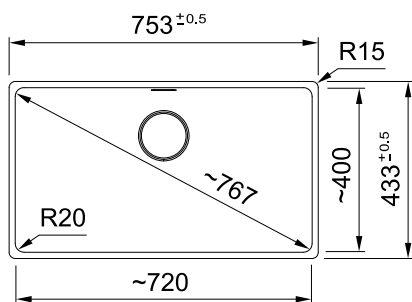

Додаткові аксесуари:

- ① мобільна сушарка
- ② килимок Rollmat
- ③ засіб для догляду за мийками
- ④ вентиль Colorline