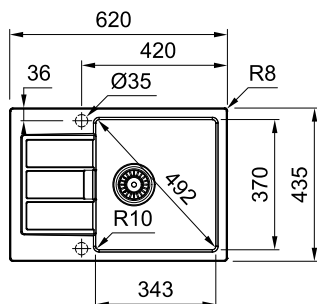

Безпека та комфорт:

- гігієнічний прихований перелив на крилі
- крило під нахилом для безпечного стоку води
- відповідність нормі EN 13310:2015