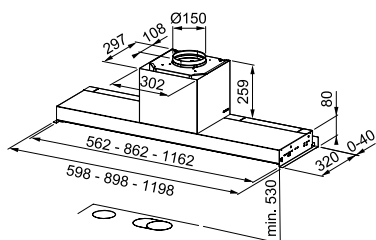

Подовжений скляний козирок

Компактний та легкий, скляний козирок витяжки висувається назовні, щоб краї шаф були захищені від згубного впливу вологи та крапель.

STYLE DRIP FREE

STYLE DRIP FREE

Максимальна продуктивність при вільному відводі повітря: **1185 м³/год**