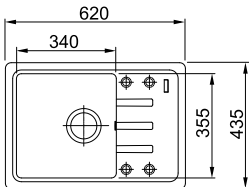

BSG 611-62

Фраграніт

Ширина шафи **45 см**
Орієнтація мийки **Оборотна**
Габаритні розміри **620 × 430 мм**
Розмір монтажного вирізу **600 × 415 мм**
Методи монтажу **Врізний**
Габарити чаші **340 × 355 × 200 мм**
Кількість підфрезерованих отворів **4 × Ø35 мм**
Серія **Malta**

Безпека та комфорт:

- антибактеріальний захист Sanitized®
- перелив на бічній стінці чаші
- крило під нахилом для безпечного стоку води
- відповідність нормі EN 13310:2015

Модель

BSG 611-62
чорний матовий

FUN

114.0667.450

Комплектація:

- сітчастий вентиль 3½" (хромований)
- сифон
- фреза для висвердлювання отворів Ø 35 мм

Вентиль ColorLine:

1. 1 вентиль автомат Colorline Black Matt
2. 5 ручка управління вентилям автоматом
3. 2 ручний вентиль Colorline Black Matt
4. 4 перелив Colorline Black Matt