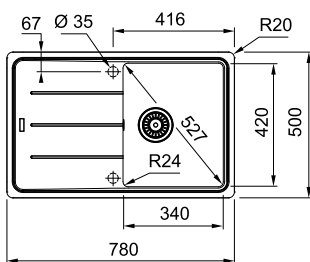

Модель

ПНЕВМОКНОПКА
чорний матовий

FUN

112.0674.415

BLACK EDITION

BFG 611-78

Фраграніт+

Ширина шафи **45 см**
 Орієнтація мийки **Оборотна**
 Габаритні розміри **780 × 500 мм**
 Розмір монтажного вирізу **760 × 480 мм**
 Методи монтажу **Врізний**
 Габарити чаші **340 × 420 × 200 мм**
 Кількість підфрезерованих отворів **2 × Ø35 мм**
 Серія **Basis**