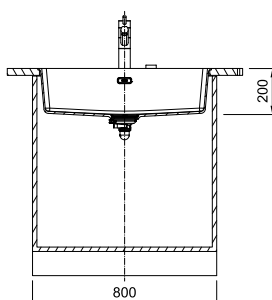

Додаткові аксесуари:

- ① мобільна сушарка
- ② килимок Rollmat
- ③ засіб для догляду за мийками
- ④ вентиль Colorline