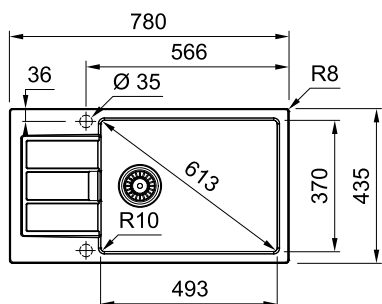

Безпека та комфорт:

- гігієнічний прихований перелив на крилі
- крило під нахилом для безпечного стоку води
- відповідність нормі EN 13310:2015