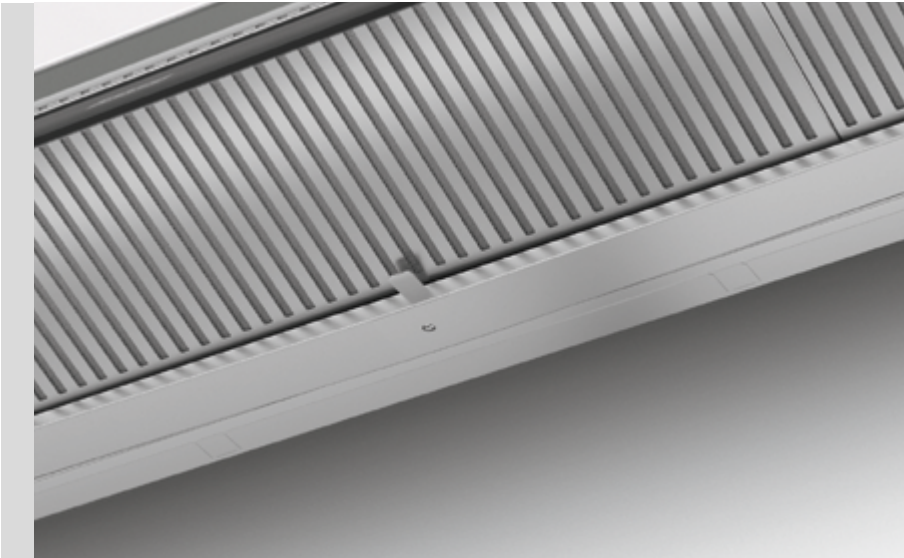

STYLE DRIP FREE