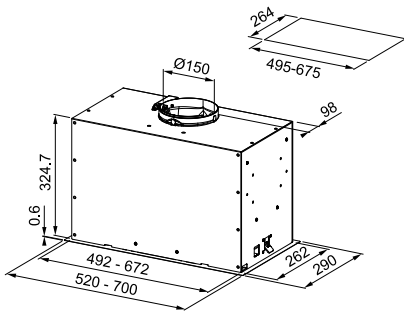

Box Flush Evo

Box Flush Evo 52

Максимальна продуктивність при вільному відводі повітря** **1035 м³/год**

Технічні характеристики

Ефективність фільтрації жиру **65,1%**
 Кількість швидкостей **3+1**
 Діаметр вихідного отвору **150/120 мм**
 Тиск (інт.) **540 Па**
 Управління **Електронне**
 Освітлення **LED стрічка, 1×3 Вт (3000K)**
 Потужність двигуна **250 Вт**
 Відстань від варильної поверхні:
 - газовой **65 см**
 - електричної **45 см**