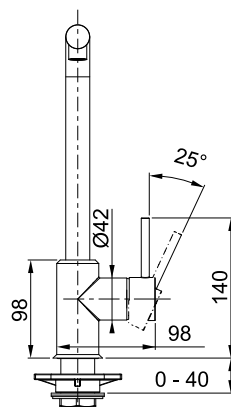

360°
Ø 35 мм
Стандартний
45° / 45°
довжина 450 мм
різьба 3/8"
150 см
6.8 л/хв (3 бар)
Ø 35 мм
40 мм

FUN

-  115.0668.280
хром
-  115.0668.279
хром/онікс
-  115.0668.381
хром/сірий камінь
-  115.0668.382
хром/білий
-  115.0668.383
хром/бежевий