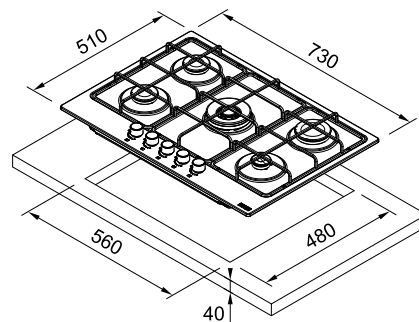

Комплектація:

- 3 сталеві утримувачі посуду