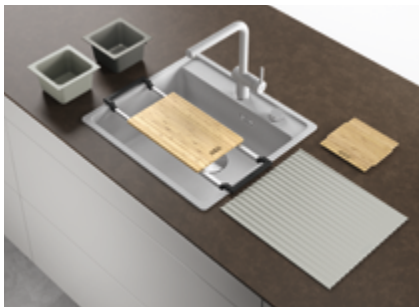

НАБОРИ АКСЕСУАРІВ