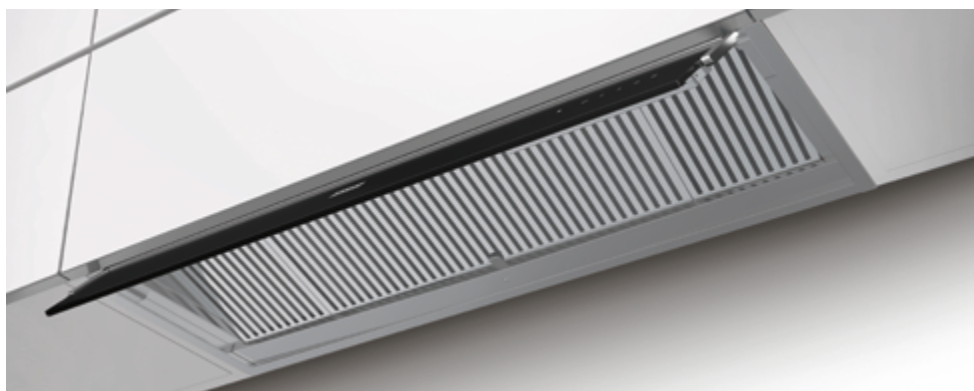

Витяжки

Style Drip Free	46 - 49
Box Flush Evo	50 - 53
Smart Suspended	54 - 56
Smart T-Shape	57

Варильні поверхні

Smart	58 - 59
-------	---------

НЕМАЄ КРАПЕЛЬ - НЕМАЄ ПРОБЛЕМ

Забудьте про набридливий конденсат та зосередьтеся на приготуванні їжі з витяжками Franke Style Drip Free. Призначена для боротьби з вологою на шафах та краплями, що падають на варильну поверхню, витяжка Style Drip Free є ідеальним доповненням до будь-якої індукційної поверхні. Збільшена поверхня всмоктування, спеціальний похилий фільтр та чудовий повітряний потік забезпечують максимальне уловлювання пари та кухонних випарів.

Особливості та переваги

Поєднання збільшеної поверхні всмоктування витяжки та відмінного повітряного потоку легко справляється з краплями і конденсатом без необхідності використання нагрівального елемента