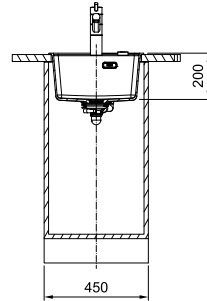

Безпека та комфорт:

- антибактеріальний захист Sanitized®
- гігієнічний прихований перелив на на стінці чаші
- місце для встановлення змішувача та додаткових аксесуарів з заглибленням
- відповідність нормі EN 13310:2015

Модель

Модель	FUN
MRG 610-37 TL онікс	114.0668.861
MRG 610-37 TL сірий камінь	114.0668.862
MRG 610-37 TL бежевий	114.0668.863
MRG 610-37 TL чорний матовий	114.0668.864
MRG 610-37 TL білий	114.0668.865
MRG 610-37 TL сахара	114.0668.866

Комплектація:

- сітчастий вентиль 3/2"
- декоративна кришка вентиля
- сифон
- муфта для встановлення змішувача
- кріпильні елементи Fast Fix

Додаткові аксесуари:

1. 1 мобільна сушарка
2. 2 килимок Rollmat
3. 3 засіб для догляду за мийками
4. 4 вентиль Colorline

1

112.0188.651
Мобільна сушарка,
нержавіюча сталь
430×342×22 мм

2

112.0030.882
Килимок Rollmat
нержавіюча сталь
468×420 мм

3

112.0530.238
Засіб для догляду
за мийками
250 мл

4

112.0658.444
Вентиль Colorline,
чорний матовий
(вкл. вентиль, перелив,
кришка)