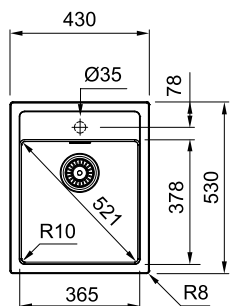

SID 610-40

Тектонайт®

Орієнтація мийки
Ширина шафи
Габаритні розміри
Розмір монтажного вирізу
Габарити чаші
Кількість отворів під змішувач
Серія

Необоротна

45 см
430 × 530 мм
410 × 510 мм
371 × 385 × 200 мм
1 x Ø 35 мм
Sirius

Безпека та комфорт:

- гігієнічний прихований перелив на стінці чаші
- місце для встановлення змішувача та додаткових аксесуарів
- відповідність нормі EN 13310:2015

Модель

SID 610-40
бежевий

FUN

143.0671.748

Комплектація:

- сітчастий вентиль 3/2"
- сифон

Додаткові аксесуари:

1. 2 засіб для догляду за мийками