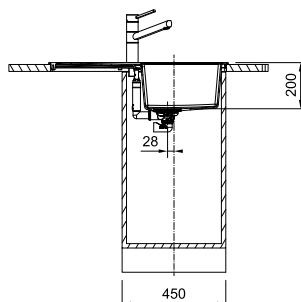

Безпека та комфорт:

- гігієнічний прихований перелив на крилі
- крило під нахилом для безпечного стоку води
- відповідність нормі EN 13310:2015