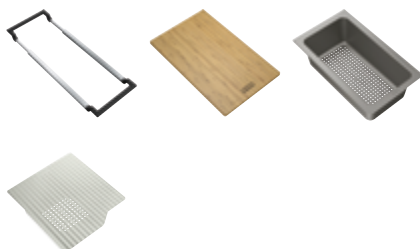

Набір аксесуарів All-In 3

Телескопічний органайзер нержавіюча сталь	173x605x27 мм
Великий коландер пластик з захистом Sanitized	173x297x95 мм
Обробна дошка бамбук	200x320x18 мм
Складаний килимок силікон	350x400x6,5 мм

Модель
Набір аксесуарів

FUN
112.0655.483