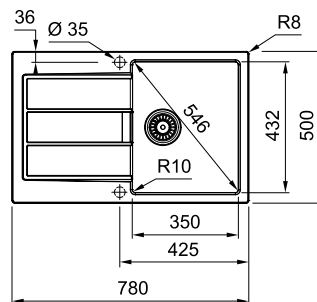

Безпека та комфорт:

- гігієнічний прихований перелив на крилі
- крило під нахилом для безпечного стоку води
- відповідність нормі EN 13310:2015