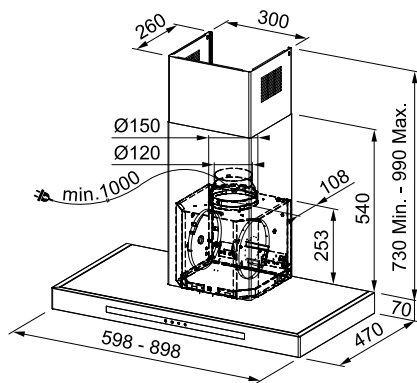

SMART T-SHAPE

SMART T-SHAPE

Максимальна продуктивність при вільному відводі повітря: **870 м³/год**

Технічні характеристики

Ефективність фільтрації жиру **75,1%**
Кількість швидкостей **3+1**
Діаметр вихідного отвору **150/120 мм**
Тиск (інт.) **500 Па**
Управління **Сенсорне**
Освітлення **LED, 2×1 Вт (3000K)**
Потужність двигуна **125 Вт**
Відстань від варильної поверхні:
- газовой **65 см**
- електричної **50 см**

Продуктивність/рівень шуму*

Мін. **210 м³/год 46 дБ**
Макс. **420 м³/год 59 дБ**
Інт. **520 м³/год 63 дБ**

Класи ефективності

Клас енергоефективності **B**
Клас ефективності вентилятора **C**
Клас ефективності освітлення **A**
Клас ефективності жирового фільтру **C**

* продуктивність вимірюється згідно стандарту DIN IEC 61591, рівень шуму вимірюється згідно стандарту DIN EN 60704-3

** максимальна продуктивність при вільному відводі повітря - це розрахункове значення максимально можливої продуктивності турбіни без навантаження (без перехідників, труб, клапанів, фільтрів, тощо). Показник вказується виключно для порівняння з витяжками виробників, які не вказують продуктивність згідно Європейського стандарту DIN IEC 61591. Для коректного розрахунку необхідної продуктивності витяжки ми рекомендуємо використовувати значення продуктивності на максимальній швидкості (не на інтенсивній, оскільки робота приладу в інтенсивному режимі обмежена 6 хвилинами).

Модель

FUN

FSMT 905 XS NG 90 325.0653.979
нержавіюча сталь

Додаткові аксесуари:

- ① вугільний фільтр
- ② багаторазовий вугільний фільтр

Безпека та комфорт:

- зручне та інтуїтивне сенсорне управління
- кнопки з підсвічуванням активного режиму
- можливість роботи в режимі відводу повітря та режимі рециркуляції (через вугільний фільтр)
- можливість використання багаторазового вугільного фільтру
- таймер вимкнення на 15 хв для виведення залишкових випарів
- інтенсивний режим з автоматичним поверненням на попередню швидкість через 6 хв

①

112.0016.756

Вугільний фільтр
(ефективність 60%,
ресурс 3 місяці)

②

112.0174.992

Вугільний фільтр
багаторазового використання
(ефективність 66%,
ресурс 8x4 міс.)