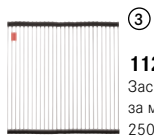

3

112.0530.238
Засіб для догляду
за мийками
250 мл