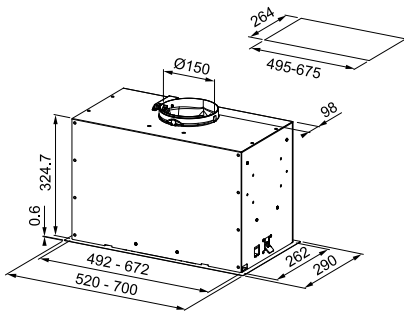

Box Flush Evo

Box Flush Evo 52

Максимальна продуктивність при вільному відводі повітря** **1035 м³/год**

Технічні характеристики

Ефективність фільтрації жиру **65,1%**
Кількість швидкостей **3+1**
Діаметр вихідного отвору **150/120 мм**
Тиск (інт.) **540 Па**
Управління **Електронне**
Освітлення **LED стрічка, 1×3 Вт (3000K)**
Потужність двигуна **250 Вт**
Відстань від варильної поверхні:
- газової **65 см**
- електричної **45 см**