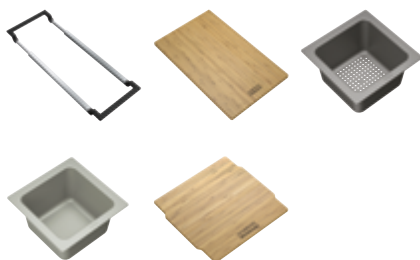

НАБОРИ АКЕСУАРІВ

Набір аксесуарів All-In 1

Телескопічний органайзер нержавіюча сталь	173x605x27 мм
Великий коландер пластик з захистом Sanitized	173x297x95 мм
Обробна дошка бамбук	200x320x18 мм

Модель
Набір аксесуарів

FUN
112.0655.481

Набір аксесуарів All-In 2

Телескопічний органайзер нержавіюча сталь	173x605x27 мм
Маленький коландер пластик з захистом Sanitized	173x173x95 мм
Обробна дошка бамбук	200x320x18 мм
Маленька чаша для зберігання пластик з захистом Sanitized	173x173x95 мм
Кришка чаші бамбук	173x173x10 мм