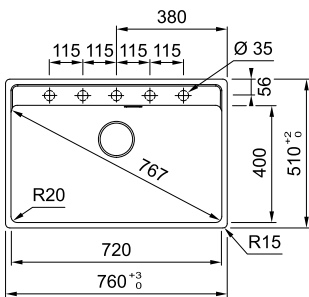

MARIS BOWLS

Мийка доступна під замовлення. Складська програма не передбачається. Терміни поставки прохання уточнювати.

MRG 610-72 TL

Фраграніт⁺

Ширина шафи
Орієнтація мийки
Габаритні розміри
Розмір монтажного вирізу
Методи монтажу
Габарити чаші
Кількість підфрезерованих отворів
Серія

80 см
Необоротна
760 × 510 мм
740 × 498 мм, r=15
Врізний
720 × 400 × 200 мм
5 × Ø35 мм
Maris

Безпека та комфорт:

- антибактеріальний захист Sanitized®
- гігієнічний прихований перелив на на стінці чаші
- місце для встановлення змішувача та додаткових аксесуарів з заглибленням
- відповідність нормі EN 13310:2015

Модель

Модель	FUN
MRG 610-72 TL онікс	114.0661.769
MRG 610-72 TL чорний матовий	114.0661.768
MRG 610-72 TL сірий камінь	114.0661.770
MRG 610-72 TL білий	114.0661.771

Комплектація:

- сітчастий вентиль 3/2"
- декоративна кришка вентиля
- сифон
- муфта для встановлення змішувача
- кріпильні елементи Fast Fix

Додаткові аксесуари:

1. 1 мобільна сушарка
2. 2 килимок Rollmat
3. 3 засіб для догляду за мийками
4. 4 вентиль Colorline

1

112.0188.651
Мобільна сушарка,
нержавіюча сталь
430×342×22 мм

2

112.0030.882
Килимок Rollmat
нержавіюча сталь
468×420 мм

3

112.0530.238
Засіб для догляду
за мийками
250 мл

4

112.0658.444
Вентиль Colorline,
чорний матовий
(вкл. вентиль, перелив,
кришка)

5

112.0658.484
Вентиль Colorline,
чорний матовий
(вкл. 2 вентиля, перелив,
2 кришки)

Мийка доступна під замовлення. Складська програма не передбачається. Терміни поставки прохання уточнювати.

MRG 620 TL

Фраграніт⁺

Ширина шафи
Орієнтація мийки
Габаритні розміри
Розмір монтажного вирізу
Методи монтажу
Габарити чаш
Кількість підфрезерованих отворів
Серія

80 см
Необоротна
760 × 510 мм
740 × 498 мм, r=15
Врізний
346 × 400 × 200 мм
7 × Ø35 мм
Maris

Безпека та комфорт: