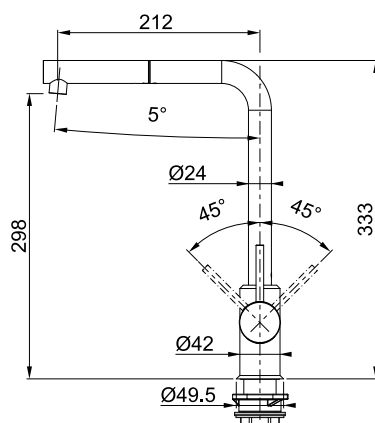

FUN

- 115.0668.280
  хром
- 115.0668.279
  хром/онікс
- 115.0668.381
  хром/сірий камінь
- 115.0668.382
  хром/білий
- 115.0668.383
  хром/бежевий