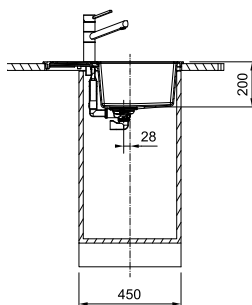

Безпека та комфорт:

- гігієнічний прихований перелив на крилі
- крило під нахилом для безпечного стоку води
- відповідність нормі EN 13310:2015