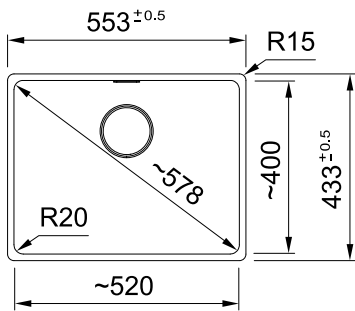

MARIS BOWLS

MRG 110-52

Фраграніт⁺

Ширина шафи
Орієнтація мийки
Габаритні розміри
Розмір монтажного вирізу
Методи монтажу
Габарити чаші
Серія

60 см
Необоротна
553 × 433 мм
520 × 400 мм, r=20
під стільницю
520 × 400 × 200 мм
Maris