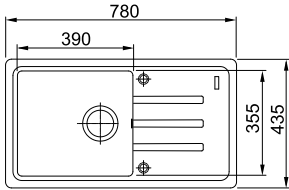

BLACK EDITION

BSG 611-78

Фраграніт

Ширина шафи **50 см**
 Орієнтація мийки **Оборотна**
 Габаритні розміри **780 × 435 мм**
 Розмір монтажного вирізу **760 × 415 мм**
 Методи монтажу **Врізний**
 Габарити чаші **390 × 355 × 200 мм**
 Кількість підфрезерованих отворів **2 × Ø35 мм**
 Серія **Malta**