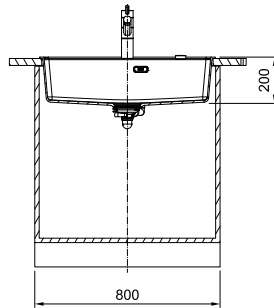

MARIS BOWLS

Мийка доступна під замовлення. Складська програма не передбачається. Терміни поставки прохання уточнювати.

MRG 610-72 TL

Фраграніт⁺

Ширина шафи
Орієнтація мийки
Габаритні розміри
Розмір монтажного вирізу
Методи монтажу
Габарити чаші
Кількість підфрезерованих отворів
Серія

80 см
Необоротна
760 × 510 мм
740 × 498 мм, r=15
Врізний
720 × 400 × 200 мм
5 × Ø35 мм
Maris

Безпека та комфорт:

- антибактеріальний захист Sanitized[®]
- гігієнічний прихований перелив на на стінці чаші
- місце для встановлення змішувача та додаткових аксесуарів з заглибленням
- відповідність нормі EN 13310:2015