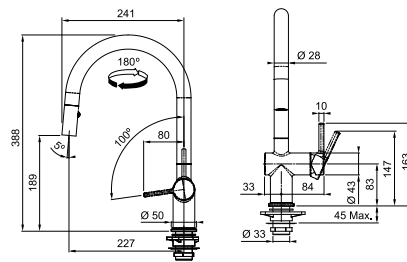

Витяжний шланг
Потік води
Діаметр монтажного отвору
Максимальна товщина стільниці

180°
Ø 35 мм ЕКО
Ламінарний
0/100°
довжина 450 мм
різьба 3/8"
200 см
7,5 л/хв (3 бар)
Ø 35 мм
50 мм

FUN

-  115.0653.401 хром
-  115.0653.402 сталь
-  115.0653.404 чорний матовий
-  115.0653.405 білий матовий