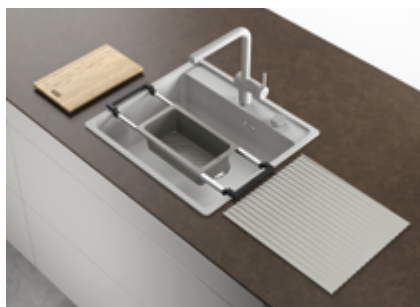

Набір аксесуарів All-In 3

Телескопічний органайзер нержавіюча сталь	173x605x27 мм
Великий коландер пластик з захистом Sanitized	173x297x95 мм
Обробна дошка бамбук	200x320x18 мм
Складаний килимок силікон	350x400x6,5 мм

Модель
Набір аксесуарів

FUN
112.0655.483