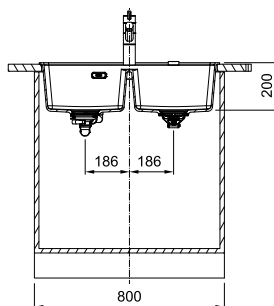

80 см
Необоротна
760 × 510 мм
740 × 498 мм, r=15
Врізний
346 × 400 × 200 мм
7 × Ø35 мм
Maris

Безпека та комфорт:

- антибактеріальний захист Sanitized[®]
- гігієнічний прихований перелив на на стінці чаші
- місце для встановлення змішувача та додаткових аксесуарів з заглибленням
- відповідність нормі EN 13310:2015