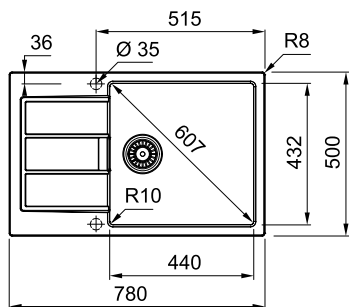

S2D 611-78 XL

Тектонайт®

Орієнтація мийки
Ширина шафи
Габаритні розміри
Розмір монтажного вирізу
Радіус заокруглення монтажного вирізу
Габарити чаші
Кількість отворів під змішувач
Серія

Оборотна

60 см
780 × 500 мм
764 × 484 мм
r=7,5
440 × 432 × 200 мм
2 x Ø 35 мм
Sirius