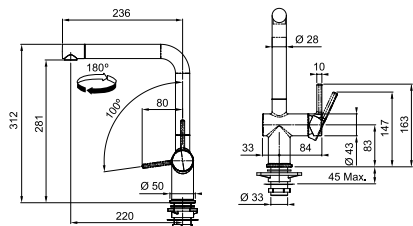

ACTIVE L

Змішувач з поворотним виливом

Кут оберту
Керамічний картридж
Аератор
Кут нахилу важеля
Гнучкі шланги для підключення

Потік води
Діаметр монтажного отвору
Максимальна товщина стільниці

180°
Ø 35 мм ЕКО
Ламінарний
0/100°
довжина 450 мм
різьба 3/8"
8,3 л/хв (3 бар)
Ø 35 мм
50 мм