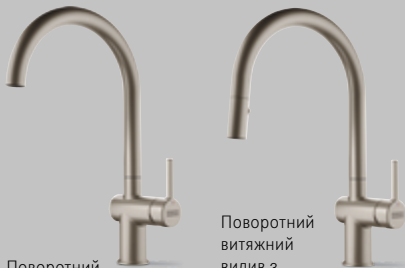

Оновлений асортимент змішувачів Active

Стильна екологічність

ЕКО-картридж використовує на 50% менше води

Наші змішувачі Active поєднують у собі все найкраще зі світу дизайну та екологічності. Їх привабливість очевидна завдяки двом варіантам дизайну, кожен з яких доступний у різних приголомшливих сучасних варіантах покриття. Секрет такої продуктивності полягає в екологічно ефективному ЕКО картриджі, який призначений для обмеження потоку та температури води. Але і це ще не все: наші змішувачі Active також оснащені ламінарним аератором, що забезпечує кристалево чистий потік води без розбризкування, та функцією душу для більш потужного та ретельного очищення.

Ідеальна сумісність існує!

Змішувачі Active J

Змішувач у сучасних актуальних кольорах на вибір.

СТИЛІСТИКА

Поворотний вилив

Поворотний витяжний вилив з функцією душу

КОЛЬОРИ

Хром